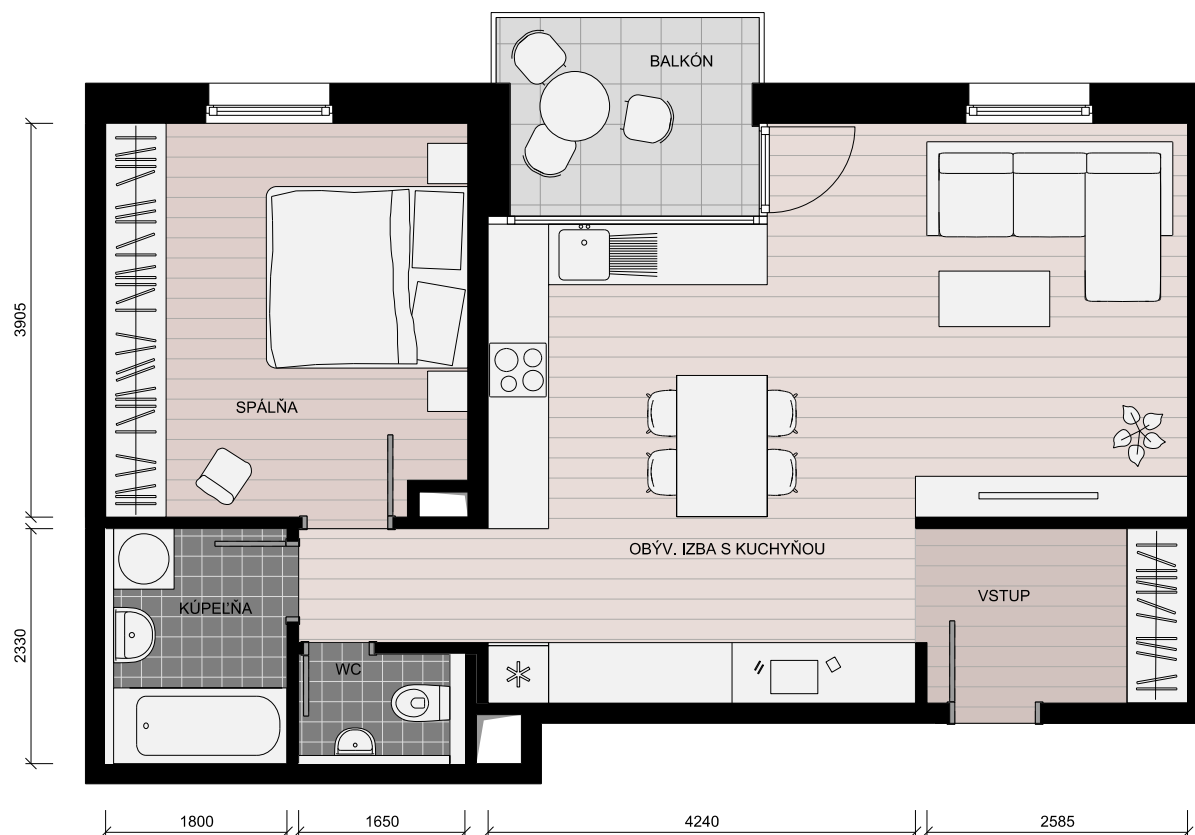

BYT C2-02-02

2.NP

SITUÁCIA / SITE PLAN

2.NP

Názov	Name	m ² / sqm
VSTUP	ENTRANCE HALL	4,97 m ²
OBÝV. IZBA S KUCHYŇOU	L. ROOM+KITCHEN	35,22 m ²
SPÁLŇA	BEDROOM	14,15 m ²
KÚPEĽŇA	BATHROOM	4,49 m ²
WC	TOILET	2,06 m ²

PLOCHA BYTU	60,89 m ²
-------------	----------------------

BALKÓN	BALCONY	4,93 m ²
--------	---------	---------------------

CELKOVÁ PREDAJNÁ PLOCHA	65,82 m ²
-------------------------	----------------------

Uvedené rozmery sú predbežné a nemusia sa zhodovať s realizačným projektom. V predajnej ploche bytu je započítaná plocha vnútorných nenosných priečok.