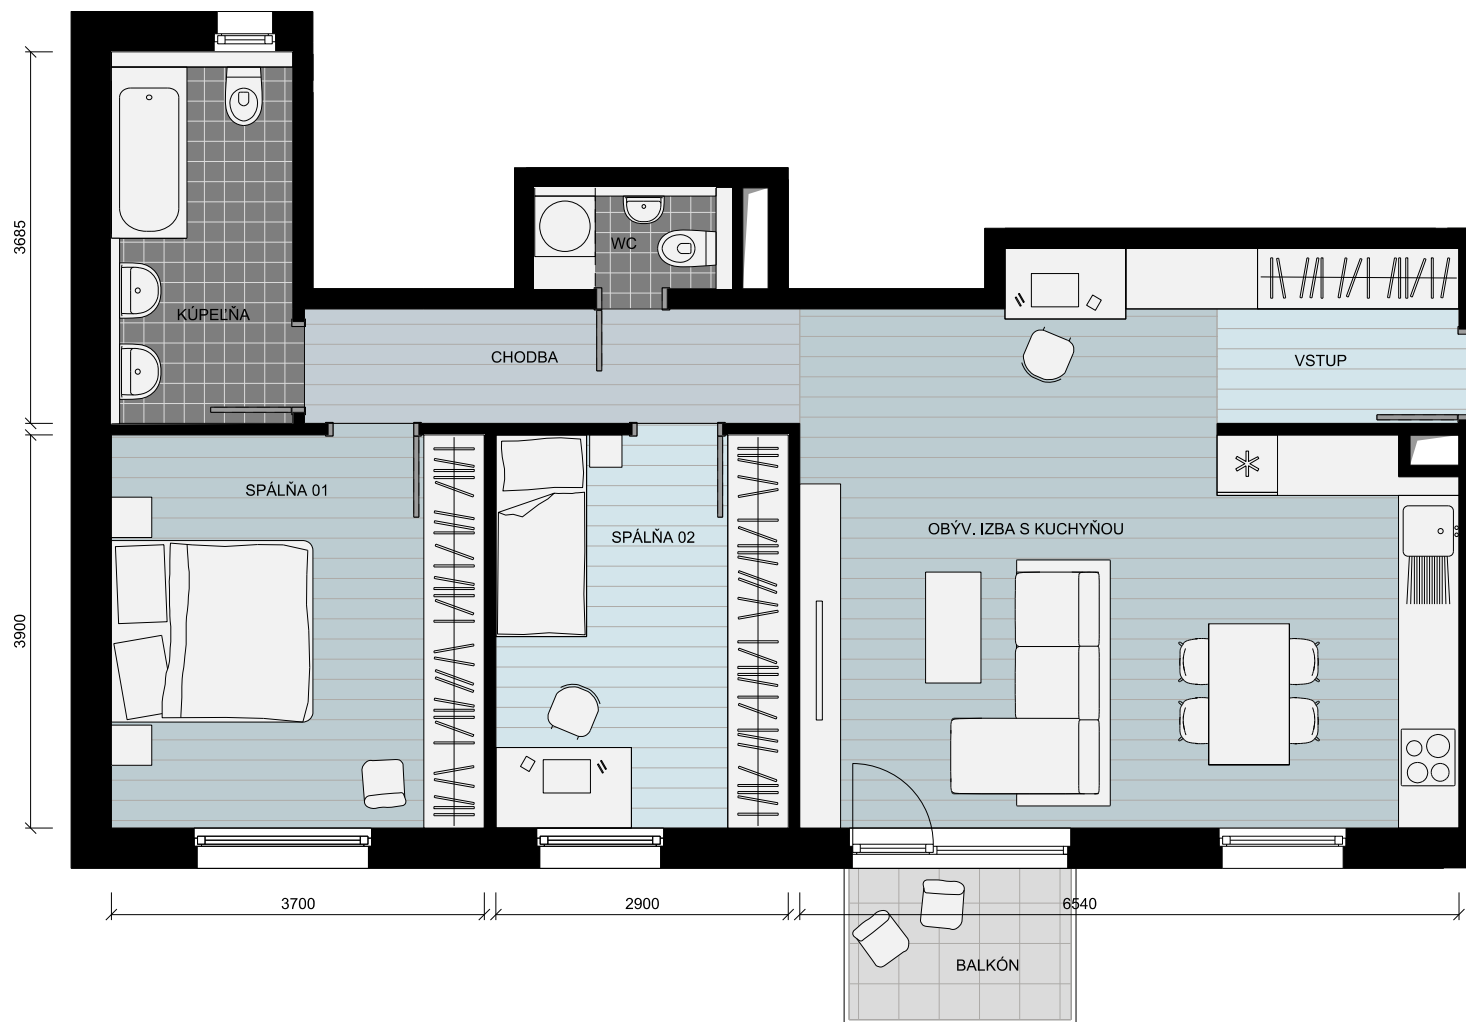

BYT C1-02-01

2.NP

SITUÁCIA / SITE PLAN

2.NP

Názov	Name	m ² / sqm
VSTUP	ENTRANCE HALL	4,51 m ²
OBÝV. IZBA S KUCHYŇOU	L. ROOM+KITCHEN	32,15 m ²
CHODBA	HALL	5,74 m ²
SPÁĽŇA 01	BEDROOM 01	14,91 m ²
SPÁĽŇA 02	BEDROOM 02	11,98 m ²
KÚPEĽŇA	BATHROOM	6,90 m ²
WC	TOILET	2,09 m ²

PLOCHA BYTU	78,28 m ²
-------------	----------------------

BALKÓN	BALCONY	3,30 m ²
--------	---------	---------------------

CELKOVÁ PREDAJNÁ PLOCHA	81,58 m ²
-------------------------	----------------------

Uvedené rozmery sú predbežné a nemusia sa zhodovať s realizačným projektom. V predajnej ploche bytu je započítaná plocha vnútorných nenosných priečok.